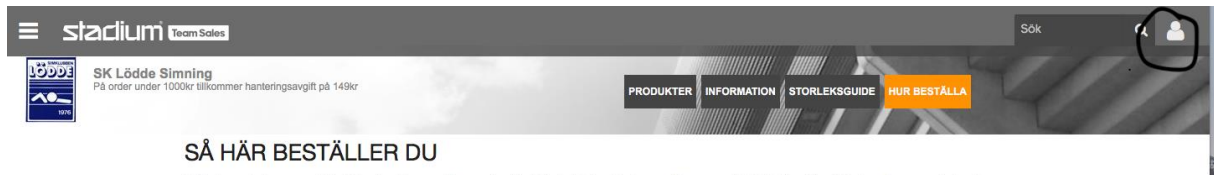

2. Gå sedan in på Stadiumteamsales.se eller följ länken nedan så kommer du rakt in i föreningens beställningssida <https://www.stadiumteamsales.se/sklodde/simning>

3. För att kunna beställa **registrerar du dig som webbkund.**

- A. Klicka på gubben i övre högra hörnet samt Registrera dig här i det nya fönster som dyker upp.