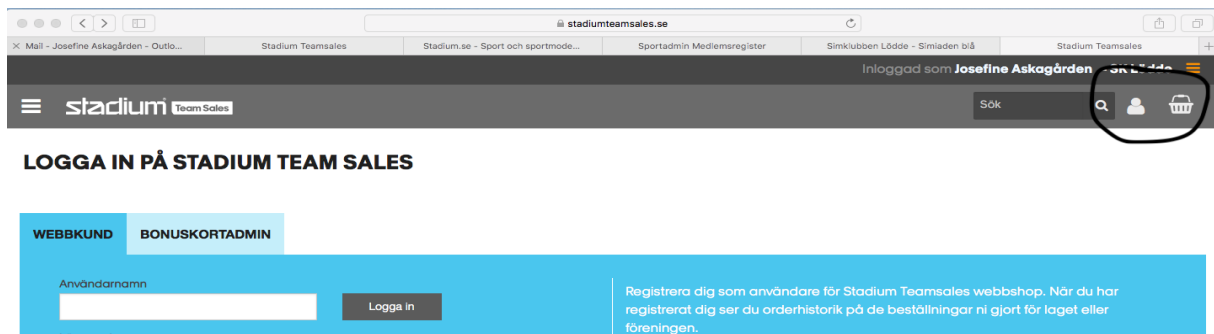

3. För att kunna beställa **registrerar du dig som webbkund.**

- A. Klicka på gubben i övre högra hörnet samt Registrera dig här i det nya fönster som dyker upp.

- B. Registrera dina uppgifter.

Glöm inte att även fylla i "butik- & föreningsuppgifter" som ska vara **Stadium Lund** samt **SK Lödde**.

- C. Gå sedan in på sidan Stadium Teamsales igen eller följ länken

<https://www.stadiumteamsales.se/Login> och logga in med din mail och lösen som du precis registrerat.

Nu kommer du in på klubbens profilkläder och du har en korg efter gubben i övre högra hörnet, vilket betyder att du är registrerad medlem och kan nu börja beställa.