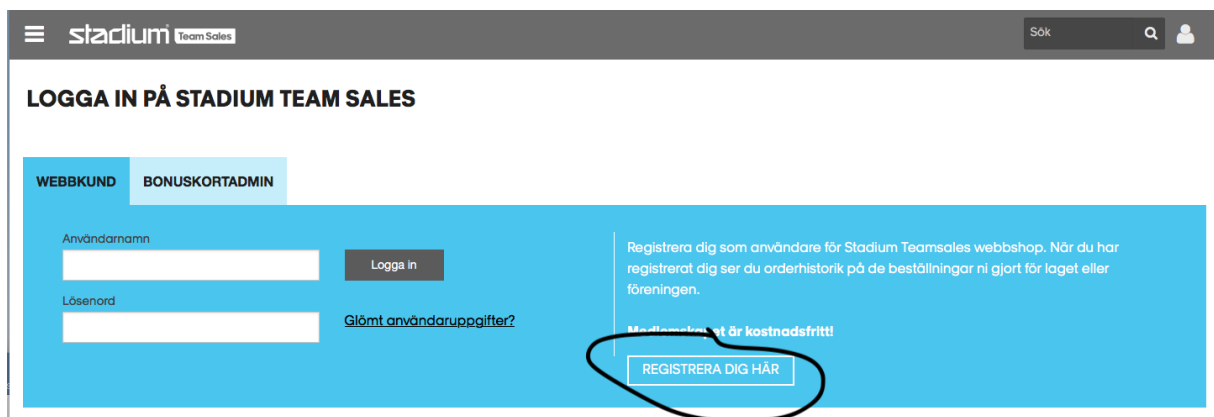

2. Gå sedan in på Stadiumteamsales.se eller följ länken nedan så kommer du rakt in i föreningens beställningssida <https://www.stadiumteamsales.se/sklodde/simning>

3. För att kunna beställa **registrerar du dig som webbkund.**

- A. Klicka på gubben i övre högra hörnet samt Registrera dig här i det nya fönster som dyker upp.